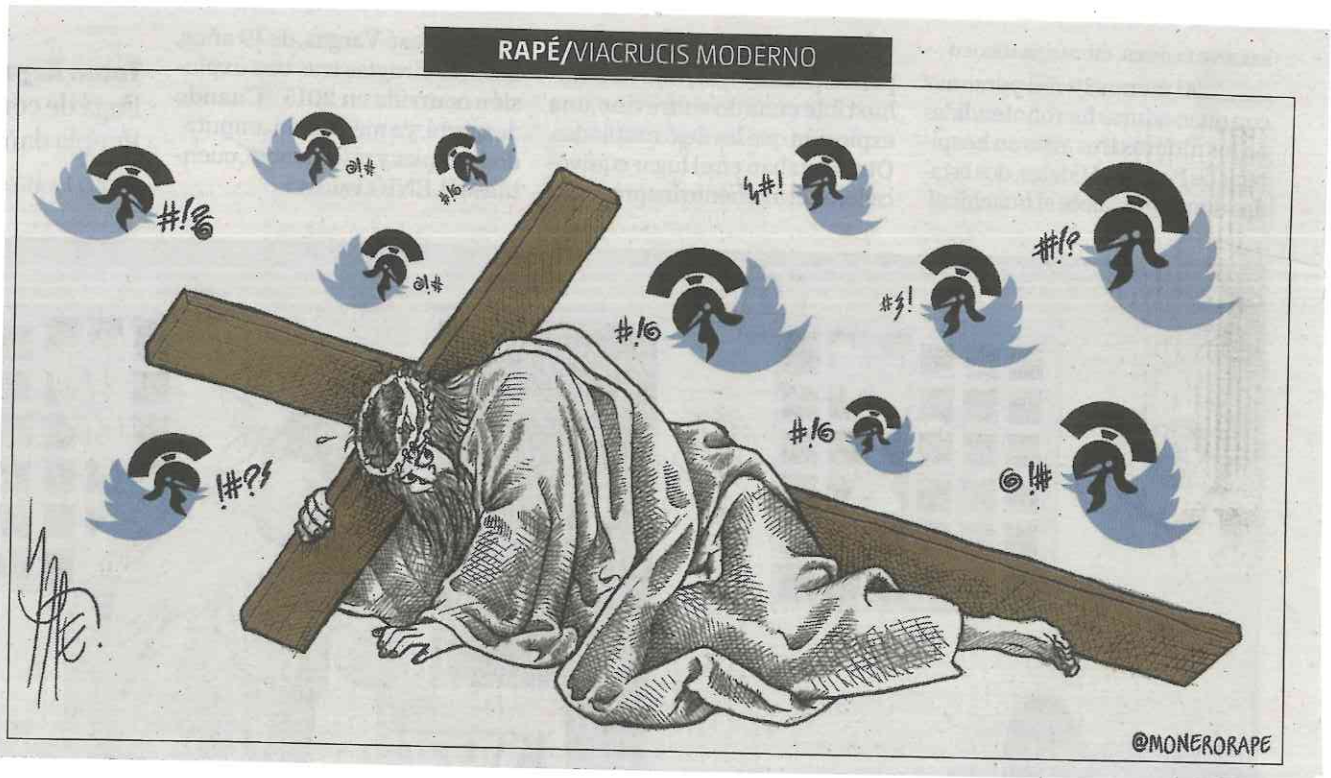

GOBIERNO DE LA
CIUDAD DE MÉXICO

Cartones

PASAJES BÍBLICOS / III • MAGÚ

RAPÉ/VIACRUCIS MODERNO

HELIOFLORES

Judas

TACHO/EL INOCENTE

19 ABR 2019

Página: 3

Sección:

Al Frente